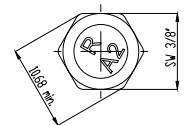

Technical Data / Technische Daten
Repair screw 7,2x19
Reparaturschraube 7,2x19
description / Artikelbezeichnung:

Repair screw 7,2x19 / Reparaturschraube 7,2x19

art.-no. / Artikelnummer:

700-900-006

Product Data / Artikeldaten

material identification / Werkstoffbezeichnung:

 A2
 EPDM

general values / Allgemeine Werte:

length / Länge	=	25,00 mm
diameter / Durchmesser	=	7,2 mm
weight / Gewicht	=	0,007 kg

property of EPDM / Eigenschaften EPDM:

screw fitting / Verschraubung:

 Repair screw 7,2x19 A2, hexagon head SW 3/8" /
 Reparaturschraube 7,2x19 A2, Außensechskant SW 3/8"

notice / Hinweise:

 Application range repair screw: for screws $d \leq 6.5$ mm with a drill point $d \leq 4.7$ mm or a pilot drill diameter $d \leq 4.7$ mm /

 Einsatzbereich Reparaturschraube: für Schrauben $d \leq 6,5$ mm mit einer Bohrspitze $d \leq 4,7$ mm oder einem Vorbohrdurchmesser $d \leq 4,7$ mm