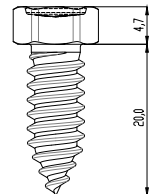

Technical Data / Technische Daten
Repair screw 7,2x19
Reparaturschraube 7,2x19
description / Artikelbezeichnung:

Repair screw 7,2x19 / Reparaturschraube 7,2x19

art.-no. / Artikelnummer:

700-900-006

Product Data / Artikeldaten

material identification / Werkstoffbezeichnung:

 A2
 EPDM

general values / Allgemeine Werte:

length / Länge	=	25,00 mm
diameter / Durchmesser	=	7,2 mm
weight / Gewicht	=	0,007 kg

property of EPDM / Eigenschaften EPDM:

screw fitting / Verschraubung:

 Repair screw 7,2x19 A2, hexagon head SW 3/8" /
 Reparaturschraube 7,2x19 A2, Außensechskant SW 3/8"

notice / Hinweise:

 Application range repair screw: for screws $d \leq 6.5$ mm with a drill point $d \leq 4.7$ mm or a pilot drill diameter $d \leq 4.7$ mm /

 Einsatzbereich Reparaturschraube: für Schrauben $d \leq 6,5$ mm mit einer Bohrspitze $d \leq 4,7$ mm oder einem Vorbohrdurchmesser $d \leq 4,7$ mm