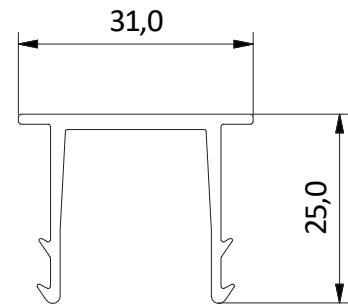

Technical Data/ *Technische Daten*
End cap 7 black
Abdeckkappe 7 schwarz
description/ *Artikelbezeichnung:*

 End cap 7 black/*Abdeckkappe 7 schwarz*
art.-no./ *Artikelnummer:*

30-500-036

Product Data/ *Artikeldaten*

 material identification/*Werkstoffbezeichnung:*

 EN AW-6063 T6
 (EN AW- AlMg0,7Si)

 static values/ *Statische Werte:*

I_x	=	1,266 cm ⁴
I_y	=	0,864 cm ⁴
W_x	=	0,511 cm ³
W_y	=	0,817 cm ³
A	=	1,327 cm ²

 general values/*Allgemeine Werte:*

width/ <i>Breite</i>	=	31,00 mm
height/ <i>Höhe</i>	=	25,00 mm
weight/ <i>Gewicht</i>	=	0,013 kg
length/ <i>Länge</i>	=	35,20 mm