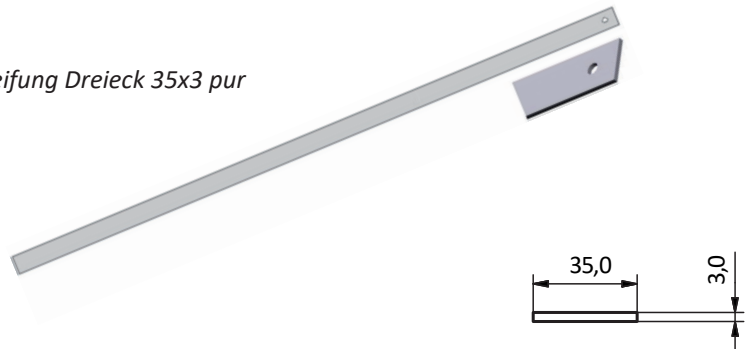

art.-no./*Artikelnummer*:

30-800-026