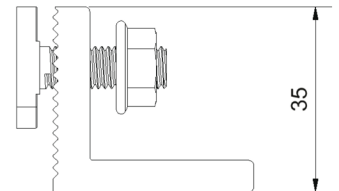

Bracket 60 mm, M10 complete

Winkel 60 mm, M10 komplett

description / Artikelbezeichnung:

Bracket 60 mm, M10 complete / Winkel 60 mm, M10 komplett

art.-no. / Artikelnummer:

30-700-020

Product Data / Artikeldaten

material identification / Werkstoffbezeichnung:

EN AW-6063 T6
(EN AW-AMg0,7Si)

general values / Allgemeine Werte:

wide / Breite	=	38,00 mm
height / Höhe	=	35,00 mm
weight / Gewicht	=	0,087 kg
length / Länge	=	60,00 mm

notice / Hinweise:

tightening torque: 12-15 Nm (M8x25) / Anzugsmoment: 12-15 Nm (M8x25)

static values of the items on request / Statische Werte der Einzelteile auf Nachfrage!

screw fitting / Verschraubung:

T-bolt M8x25 28/15 A2-70 / Hammerkopfschraube M8x25 28/15 A2-70

locking nut M8 similar DIN 6923 A2-70 / Sperrzahnmutter M8 ähnlich DIN 6923 A2-70