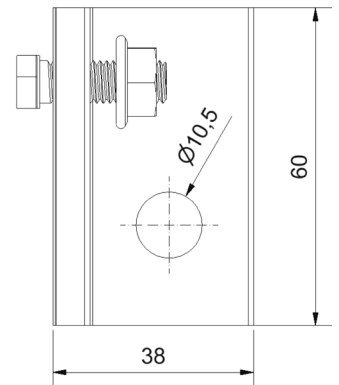

Bracket 60 mm, M10 complete

Winkel 60 mm, M10 komplett

description / Artikelbezeichnung:

Bracket 60 mm, M10 complete / Winkel 60 mm, M10 komplett

art.-no. / Artikelnummer:

30-700-020

Product Data / Artikeldaten

material identification / Werkstoffbezeichnung:

EN AW-6063 T6
(EN AW-AMg0,7Si)

general values / Allgemeine Werte:

wide / Breite	=	38,00 mm
height / Höhe	=	35,00 mm
weight / Gewicht	=	0,087 kg
length / Länge	=	60,00 mm

notice / Hinweise:

tightening torque: 12-15 Nm (M8x25) / Anzugsmoment: 12-15 Nm (M8x25)

static values of the items on request / Statische Werte der Einzelteile auf Nachfrage!

screw fitting / Verschraubung:

T-bolt M8x25 28/15 A2-70 / Hammerkopfschraube M8x25 28/15 A2-70

locking nut M8 similar DIN 6923 A2-70 / Sperrzahnmutter M8 ähnlich DIN 6923 A2-70