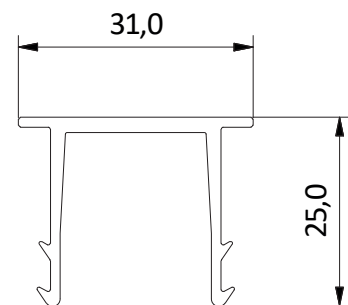

Technical Data/ *Technische Daten*
End cap 7
Abdeckkappe 7
description/ *Artikelbezeichnung:*

End cap 7/Abdeckkappe 7

art.-no./ *Artikelnummer:*

30-500-024

Product Data/ *Artikeldaten*
material identification/ *Werkstoffbezeichnung:*EN AW-6063 T6
(EN AW-AMg0,7Si)
static values/ *Statische Werte:*

I_x	=	1,266 cm ⁴
I_y	=	0,864 cm ⁴
W_x	=	0,511 cm ³
W_y	=	0,817 cm ³
A	=	1,327 cm ²

general values/ *Allgemeine Werte:*

width/ <i>Breite</i>	=	31,00 mm
height/ <i>Höhe</i>	=	25,00 mm
weight/ <i>Gewicht</i>	=	0,013 kg
length/ <i>Länge</i>	=	35,20 mm